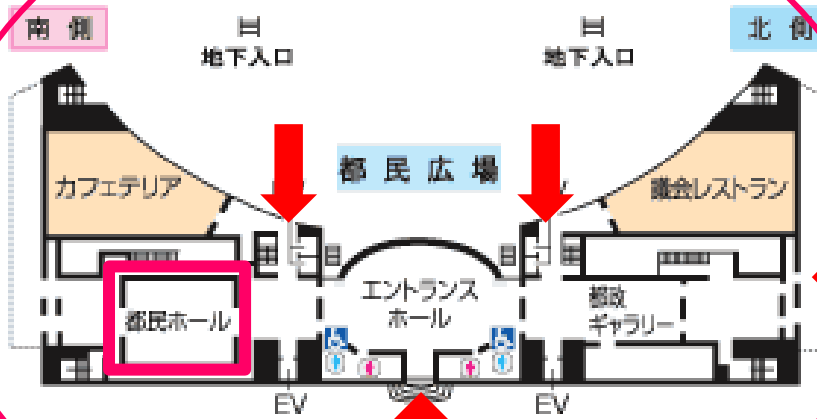

会場までのご案内

●会場●

名称：都民ホール

所在地：新宿区西新宿2-8-1 都議会議事堂1階

●最寄り駅●

「新宿駅（西口）」より徒歩10分

「都営大江戸線 都庁前駅」A3出口より徒歩1分

「東京メトロ丸の内線 西新宿駅」より徒歩8分

↑ 新宿中央公園側

↓ 新宿駅側